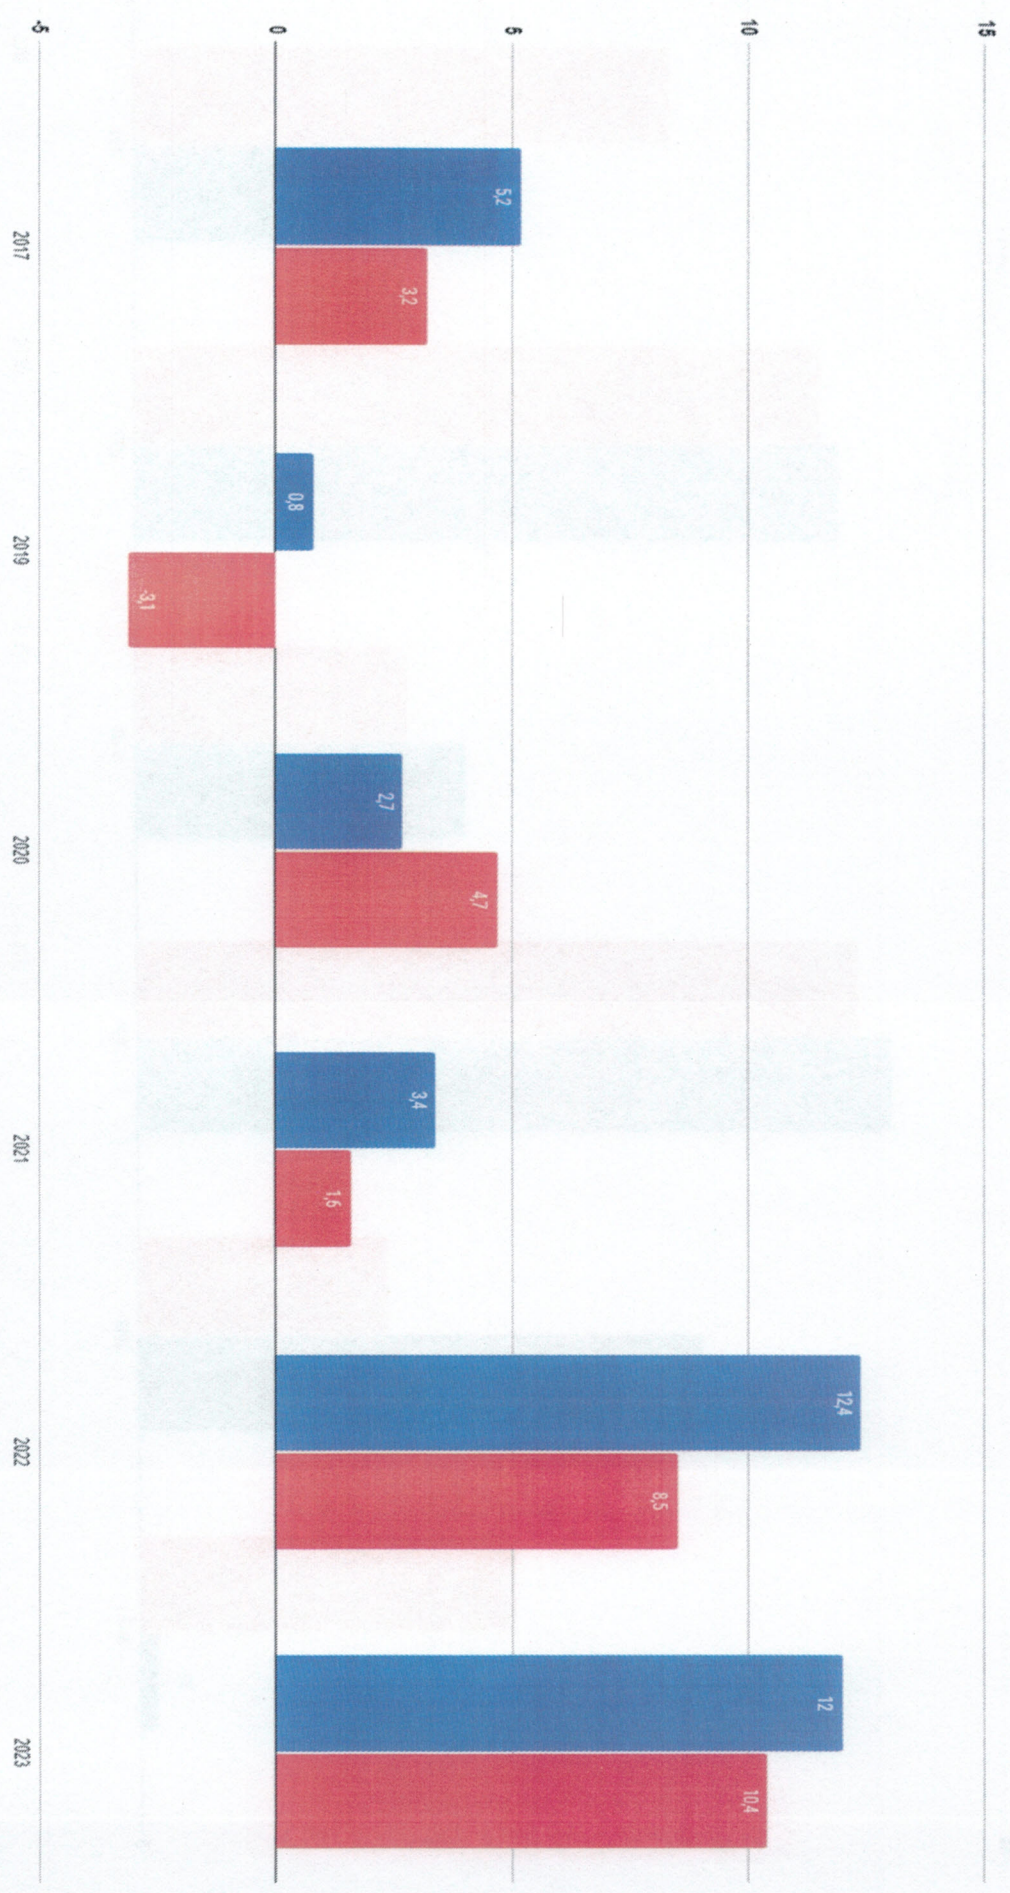

Jednotná přijímací zkouška - 4leté obory (o kolik procent jsme lepší než průměr ČR)

■ M ■ ČJ

Jednotná přijímací zkouška - 8letá gymnázia (o kolik procent jsme lepší než průměr ČR)

■ ČJ ■ M